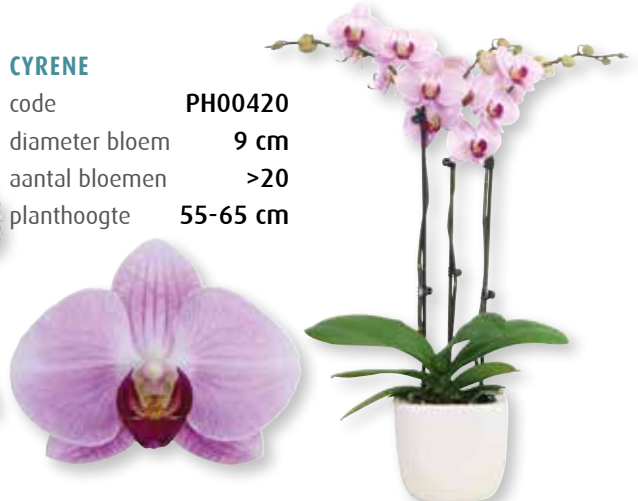

### WHITE HEART

code **PH02232**  
diameter bloem **9 cm**  
aantal bloemen **>20**  
planthoogte **55-65 cm**

### SLOWDANCE

code **PH02165**  
diameter bloem **10 cm**  
aantal bloemen **15-20**  
planthoogte **60-70 cm**

### CHARMING

code **PH01509**  
diameter bloem **9 cm**  
aantal bloemen **>20**  
planthoogte **60-70 cm**

### CYRENE

code **PH00420**  
diameter bloem **9 cm**  
aantal bloemen **>20**  
planthoogte **55-65 cm**

**BABYLON**

code **PH00781**  
 diameter bloem **9 cm**  
 aantal bloemen **>20**  
 planthoogte **60-70 cm**