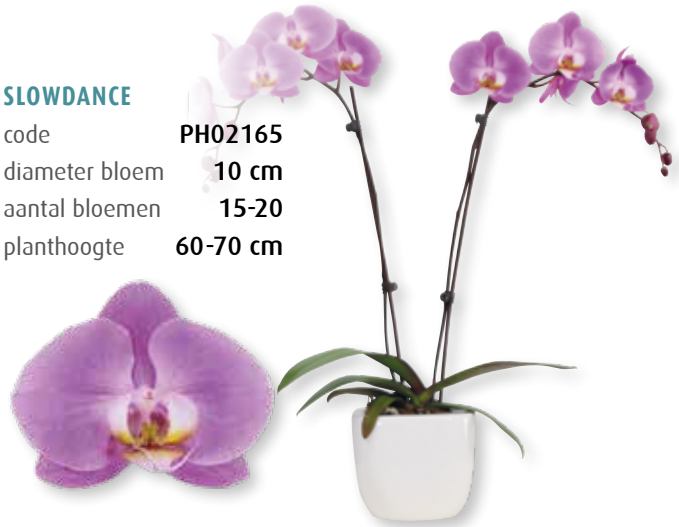

SLOWDANCE

code **PH02165**
diameter bloem **10 cm**
aantal bloemen **15-20**
planthoogte **60-70 cm**