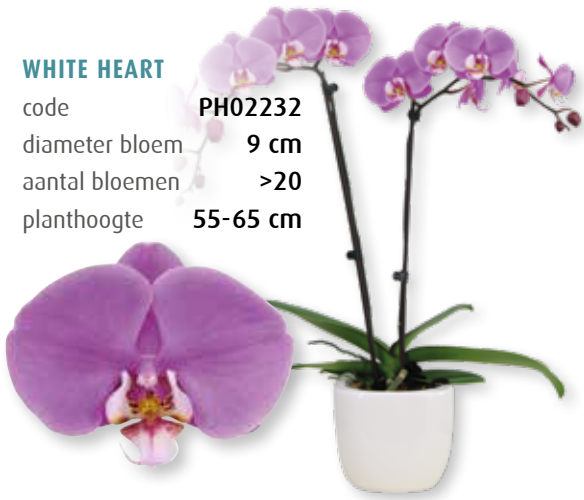

**FORTUNATE**

code **PH02380**  
 diameter bloem **10 cm**  
 aantal bloemen **>20**  
 planthoogte **55-65 cm**

**“In onze eigen labo’s creëren we ruimte voor onderzoek naar innovatieve weefselteelttechnieken en continue optimalisatie.”**

**SECRET VIOLET**

code **PH02717**  
 diameter bloem **9 cm**  
 aantal bloemen **>20**  
 planthoogte **55-65 cm**

**BLOSSOM BERRY**

code **PH02715**  
 diameter bloem **9 cm**  
 aantal bloemen **>20**  
 planthoogte **55-65 cm**

**HONEY HEART**

code **PH02910**  
 diameter bloem **7 cm**  
 aantal bloemen **>25**  
 planthoogte **55-65 cm**

### WHITE HEART

code **PH02232**  
diameter bloem **9 cm**  
aantal bloemen **>20**  
planthoogte **55-65 cm**