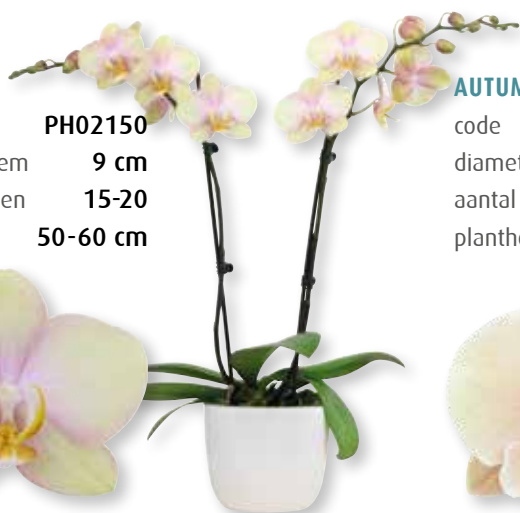

### ASIAN APOLLON

code **PH03002**  
diameter bloem **12 cm**  
aantal bloemen **<15**  
planthoogte **80+ cm**

### SCULPTURE

code **PH03088**  
diameter bloem **8 cm**  
aantal bloemen **>20**  
planthoogte **55-65 cm**

### PEACHES

code **PH02148**  
diameter bloem **9 cm**  
aantal bloemen **15-20**  
planthoogte **50-60 cm**

**SUNSET**

code **PH02150**  
 diameter bloem **9 cm**  
 aantal bloemen **15-20**  
 planthoogte **50-60 cm**

**AUTUMN WIND**

code **PH02306**  
 diameter bloem **9 cm**  
 aantal bloemen **15-20**  
 planthoogte **60-70 cm**

**ASIAN GOLDEN RIVER**

code **PH02714**  
 diameter bloem **9 cm**  
 aantal bloemen **15-20**  
 planthoogte **60-70 cm**