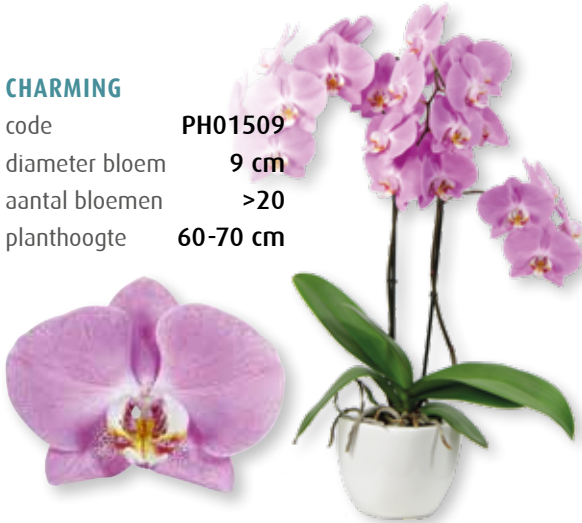

**HONEY HEART**

code **PH02910**  
 diameter bloem **7 cm**  
 aantal bloemen **>25**  
 planthoogte **55-65 cm**

### WHITE HEART

code **PH02232**  
diameter bloem **9 cm**  
aantal bloemen **>20**  
planthoogte **55-65 cm**

### SLOWDANCE

code **PH02165**  
diameter bloem **10 cm**  
aantal bloemen **15-20**  
planthoogte **60-70 cm**

### CHARMING

code **PH01509**  
diameter bloem **9 cm**  
aantal bloemen **>20**  
planthoogte **60-70 cm**